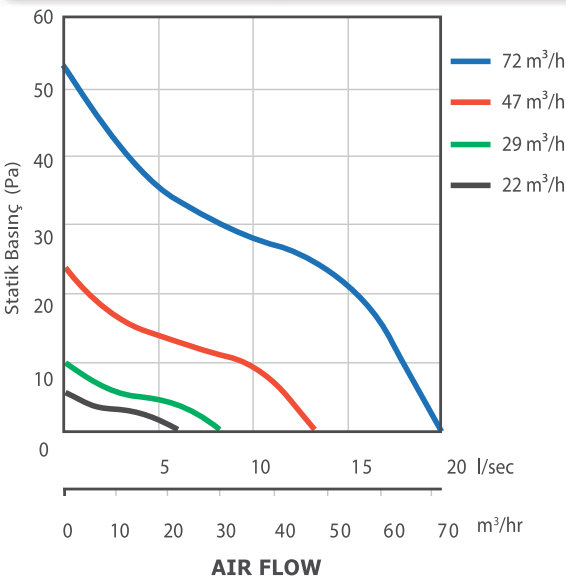

Ekonomik Çalışma ile Bir Ampulden Daha Düşük Enerji Tüketimi:

iCONstant, yüksek verimli bir DC motor kullanarak en az enerjiyi tüketmek için geliştirilmiştir. Motor minimum değeri olan 22 m³/h debi değerinde 1.07 W enerji tüketimine sahiptir. Nem sensörlü modelde, fanın çalışma değeri hassas bir şekilde kontrol edilir ve ortamın istenilen nem değerinde kalmasına olanak sağlar ve işletme giderlerini eşdeğer modellerine göre çok daha az etkiler. iCONstant'ın yıllık işletme maliyeti sadece düşük enerjili bir ampul maliyeti kadardır.

Çok yönlü uygulamalar - Tüm odalar için tek bir fan:

- ▶ iCONstant, dMEV fanları ıslak her mahalde de rahatça kullanılabilir.
- ▶ Gerekli çalışma modu montaj esnasında montajı yapan kişilerce belirlenir.
- ▶ Tuvaletler için 22 m³/h,
- ▶ Ebeveyn banyosu, normal banyolar ve servis odaları için 29 m³/h,
- ▶ Mutfaklarda ise 47 m³/h sürekli debi değerlerinde çalıştırılabilme imkanı.
- ▶ Maksimum debi değeri olan 72 m³/h değerinde ışığa bağlı bir anahtar, sadece cihazı kontrol eden harici bir anahtar / kumanda veya nem sensörü ile çalıştırılabilir.

Performans

Modeller:

Zaman Rölesi: Manuel çalışmada zaman rölesi ile maksimum debide 2 ile 45 dk. arası çalıştırabilme imkanı.

Nem Sensörü: Akıllı nem sensörü % 60 ve% 90 arasında ayarlanabilir

Ürün Özellikleri:	iCONstant		
Hava Debisi m ³ /h (min. / max.)	22 / 29	29 / 47	47 / 72
Hava Debisi l/sn (min. / max.)	6 / 8	8 / 13	13 / 20
Fan tipi	Aksiyal		
Kontrol Kartları	Zaman Rölesi / Nem Sensörü		
Ses Seviyesi dB (A)@3m	10 / 15	15 / 28	28 / 38
Enerji Tüketimleri W	1.07 / 1.21	1.21 / 1.68	1.68 / 2.90
Amps	3		
Hesaplanan Özgül Fan Gücü	0.18 / 0.15	0.15 / 0.13	0.13 / 0.14
Bina Düzenlemeleri ADF	Var		
Kanal Çapı (mm)	100		
Voltaj V	100 / 240V - 50 / 60Hz		
Derecelendirme Koruma Sınıfı	IPX5		
Ağırlık (kg)	0.55		
Boyutlar	(Y x G x D) 197 x 197 x 120		