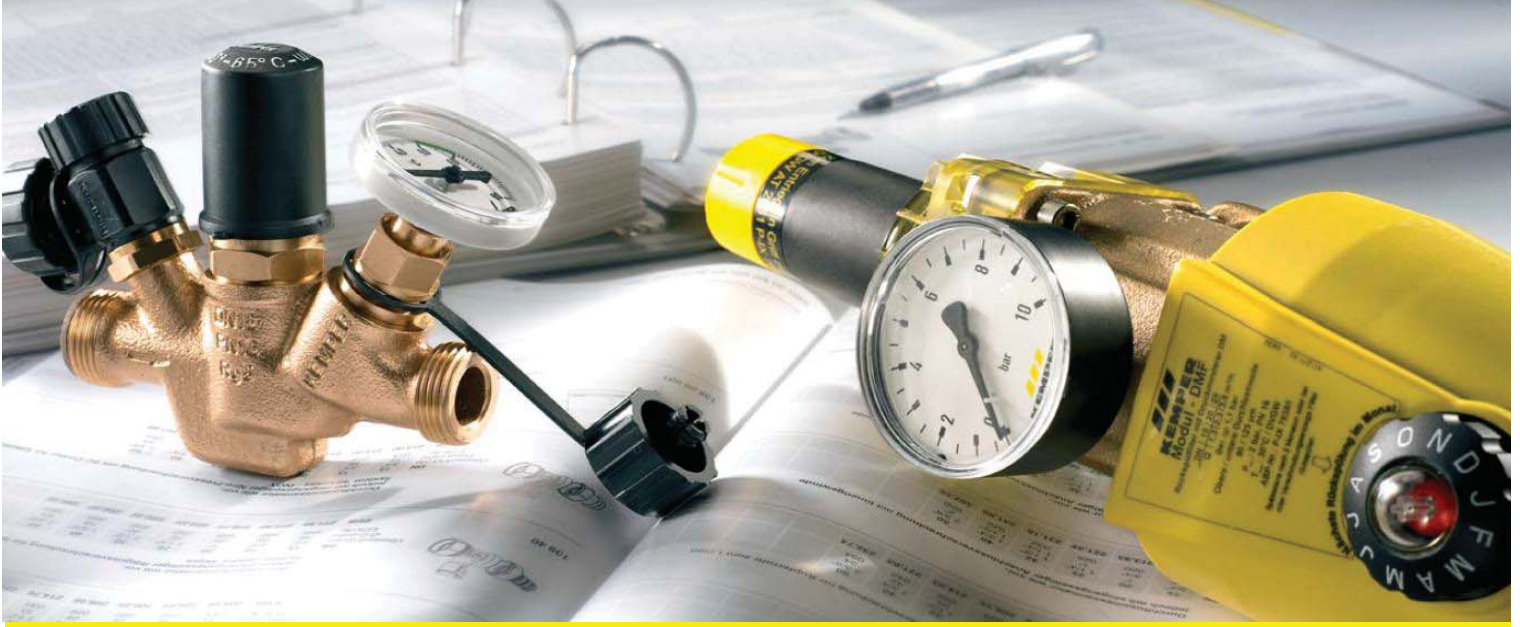

Bronz ve Paslanmaz Çelik Valfler

Aşınmaz, bakıma gerek duymadan kolay montaj:

KEMPER sıhhi armatürlerinin marka kalitesinin değeri teknik pazarlama, plan teknisyeni ve sıhhi tesisatçı tarafından bilinir. Bizim için armatürlerimizin, özellikle birleşim armatürlerimizin ve armatür gruplarımızın teknik olarak gelişme devamı ön plandadır. Bu konuda KEMPER çok ilerde gidiyor. Müşteri odaklı pazarlama stratejimiz sayesinde size taleplerinize cevap verebilecek bir servis garanti ediyoruz.

AVRUPA MARKASI

Avusturya, Hollanda, Belçika, Lüksemburg, Çekoslovakya, İngiltere ve Türkiye'de KEMPER temsilcileri bulabilirsiniz.

Büyük Armatür programımız

- Kapatma – Emniyete alma – Ayar
- Sıva altı armatürleri
- Kapatma – Su sayacı – programı
- Donmaz dış armatürler
- Flaş, vidalar ve aksesuar
- Uygun izolasyon malzemeleri ile