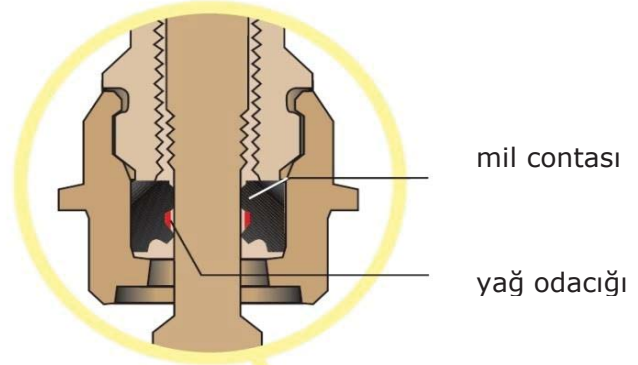

Emniyet iyidir. Uzun süreli emniyet daha iyidir.

Çok uzun süreler için emniyet ve bakıma gerek duymamak – arayışınızda kendi kendini yağlayan EPDM mil contalı KEMPER valflerini önermenin daha iyi bir sebebi yoktur. KEMPER valfleri diğer armatürlere karşı birçok avantajlar sağlar:

KEMPER – ölü hacimsiz üst parça, bizim için çok kolay

- Kesinlikle ölü hacim yok ve böylece mikrobiyolojiye imkan bırakmadığı için hijyen bakımından sakıncasız
- Bakım gerektirmeyen mil contalı, kendinden yağlamalı, EPDM mil contası basınç altında değiştirilebilir
- Geniş, kendi kendini yağlayan, aşağıda duran mil contası onu milli vida olarak ayırır
- Vurmaya dayanıklı ve ergonomik olarak tutmaya uygun el volanı
- Kaliteli, yüksek geri atma kuvveti ve yüksek basınç ve ısıya dayanıklı formunu koruyan özel oturma contası
- Üst parça ve gövde malzemesi komple bronzdan ve böylece çinko giderme gerektirmez ve agresif sularda bile aşınmaya dayanıklı
- Üst parçası komple değiştirilebilir ve yenilerken norm vanaları ile birlikte kombine edilebilir
- DVGW- ve ses yalıtım onayı
- Malzemeler KTW önerilerine uymaktadır
- Özellikle Bronz kapama vanası -figür 173 için- 10 sene garanti