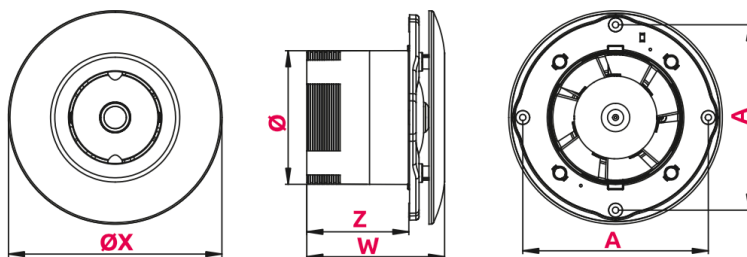

Ø100		Ø100 12V (WXO100VDC)		Ø125		Ø150	
38 dB	88 m ³ /h	38 dB	80 m ³ /h	43 dB	155 m ³ /h	46 dB	210 m ³ /h
13 W	32 Pa	4 W	30 Pa	17 W	60 Pa	18 W	44 Pa

Equipment

	Easy Clip	▼
	Terminal block	▼
	Timer (switch off delay)	▼
	Humidity sensor + timer	▼
	Motion sensor + timer	▼
	Photocell + timer	▼
	12V DC	▼

Dimensions

	Ø	A	ØX	W	Z
ø100	100	139	160	103	77
ø125	125	164	187	107	77
ø150	150	189	210	120	83