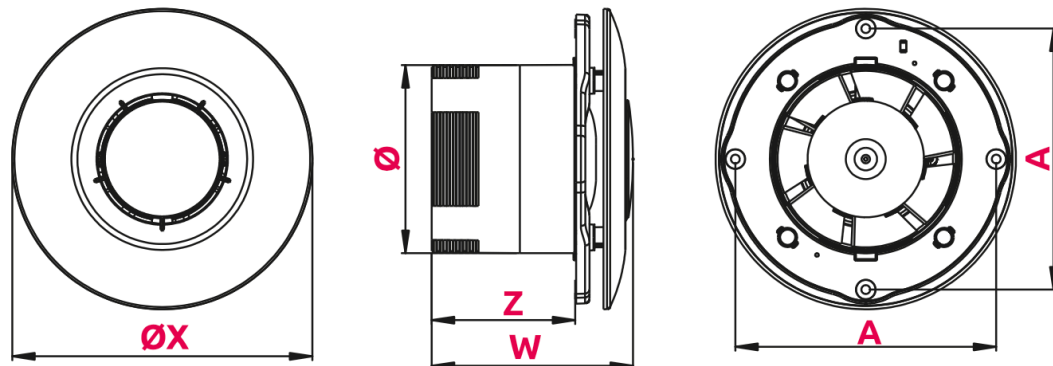

Easy Clip

Terminal block

Timer (switch off delay)

INDEX

Ø100	WXS100	●	
	WXS100T		●
Ø125	WXS125	●	
	WXS125T		●
Ø150	WXS150	●	
	WXS150T		●

Dimensions

	Ø	A	ØX	W	Z
Ø100	100	139	160	107	77
Ø125	125	164	187	112	77
Ø150	150	189	210	125	83