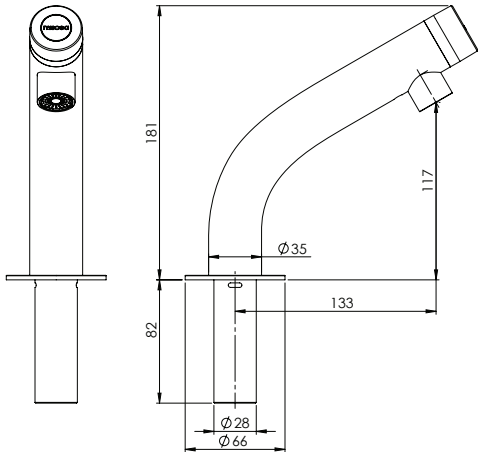

## Armatür Arayüz Seçenekleri

*miscea LIGHT Sadece Su*

*miscea LIGHT Su ve Sabun*

*miscea LIGHT Su ve Dezenfektan*

## Armatür Model ve Ölçüleri

*miscea LIGHT Standart*

*miscea LIGHT Duvar Tipi*

## Sabun Kutusu Ölçüleri

*miscea S1 Sıvı Kutusu\**

\* miscea LIGHT Sadece su olan modeli için gerekli değildir.

Atatürk Mahallesi  
Şengün Sk.No: 13/3 34758  
Ataşehir / İSTANBUL / TÜRKİYE

T: +90 216 456 64 16  
F: +90 216 456 83 65  
E: info@dikeyltd.com