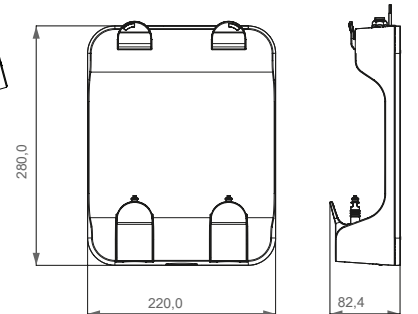

## Armatür Model ve Ölçüleri

*miscea LIGHT Standart*

*miscea LIGHT Duvar Tipi*

## Sabun Kutusu Ölçüleri

*miscea S1 Sıvı Kutusu\**

\* miscea LIGHT Sadece su olan modeli için gerekli değildir.

Atatürk Mahallesi  
Şengün Sk.No: 13/3 34758  
Ataşehir / İSTANBUL / TÜRKİYE

T: +90 216 456 64 16  
F: +90 216 456 83 65  
E: info@dikeyltd.com