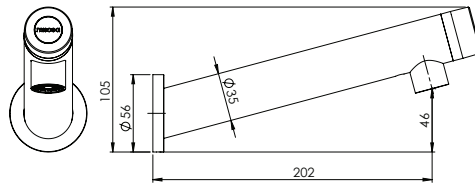

## Armatür Model ve Ölçüleri

*miscea LIGHT Standart*

*miscea LIGHT Duvar Tipi*