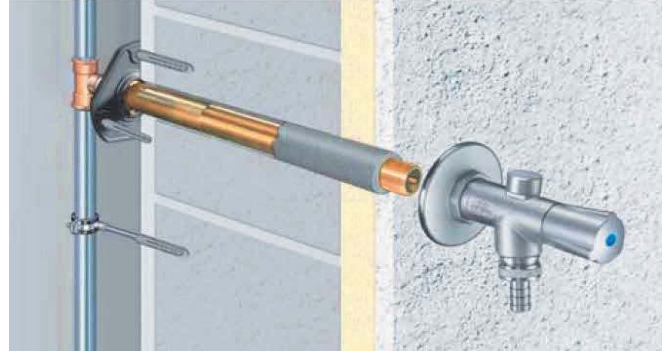

KEMPER 'Frosti' ®

Yıl boyunca içme suyu kalitesinin korunması

Yeni Buz gibi avantajlar

- Her kullanmada sonra otomatik boşaltma ile dona karşı güvenli koruma
- Tereddütsüz hijyen: durguluk hacmi yok, ısınan su yok
- Her türlü montaj derinliği için sadece bir boy (415 mm' ye kadar olan duvar kalınlıkları için)
- Dış duvar kalınlıklarına adımsız uygunluk (150 den 655 mm ye kadar)
- 1 bar akış basıncında dakikada 40 lt gibi ortalamadan yüksek akış gücü
- Sadece iki çevirmede açma veya kapama
- Akma borusu havalandırması "kayıpsız" (bilmeden açma olanaksız)
- Hızlı ve kolay montaj

KEMPER 'Frosti® Plus' Montajı seti Figure 574

Hazır montaj seti, vananın kaba inşaat halinde montajını sağlar. Su çıkış gövdesi, duvar bittikten sonra monte edilir.

Yeni : 415 mm duvar kalınlığına kadar olan bir tek boy.

Entegre Kayıpsız Boru / hortum havalandırması

KEMPER 'Frosti®' Fabrikada montajı yapılmış Figure 577 02

Daha önce bitirilmiş duvarlar için sonradan, hızlı ve kolay bir montaj için fabrikada monte edilmiş armatür. Toplam dış çapı 26,40 mm ve kaydırılabilir rozet.

isteğe bağlı
kilitlenebilir kulup ile