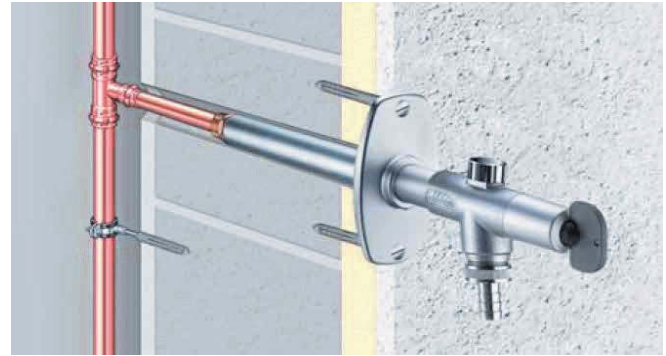

KEMPER 'Frosti' ®

Yıl boyunca içme suyu kalitesinin korunması

Yeni Buz gibi avantajlar

- Her kullanmada sonra otomatik boşaltma ile dona karşı güvenli koruma
- Tereddütsüz hijyen: durguluk hacmi yok, ısınan su yok
- Her türlü montaj derinliği için sadece bir boy (415 mm' ye kadar olan duvar kalınlıkları için)
- Dış duvar kalınlıklarına adımsız uygunluk (150 den 655 mm ye kadar)
- 1 bar akış basıncında dakikada 40 lt gibi ortalamadan yüksek akış gücü
- Sadece iki çevirmede açma veya kapama
- Akma borusu havalandırması "kayıpsız" (bilmeden açma olanaksız)
- Hızlı ve kolay montaj

KEMPER 'Frosti® Plus' Montajı seti Figure 574

Hazır montaj seti, vananın kaba inşaat halinde montajını sağlar. Su çıkış gövdesi, duvar bittikten sonra monte edilir.

Yeni : 415 mm duvar kalınlığına kadar olan bir tek boy.

Entegre Kayıpsız Boru / hortum havalandırması

KEMPER 'Frosti®' Fabrikada montajı yapılmış Figure 577 02

Daha önce bitirilmiş duvarlar için sonradan, hızlı ve kolay bir montaj için fabrikada monte edilmiş armatür. Toplam dış çapı 26,40 mm ve kaydırılabilir rozet.

isteğe bağlı
kilitlenebilir kulup ile