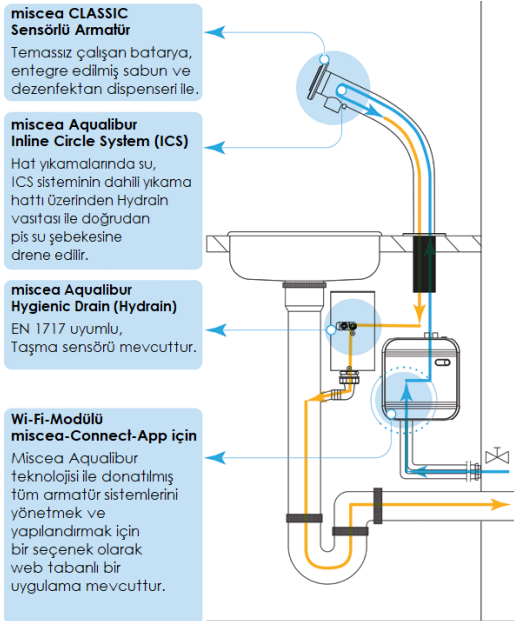

• miscea CLASSIC Pure S – Su + Su Sıcaklığı Ayarı + Sıvı Sabun

miscea CLASSIC Pure S sisteminde ilave olarak bir sıvı sabun dispenserli vardır. ayrıca entegre bir sabunluk sunar. Bu sistem de otomatik açılıp kapanan armatür veya başlat/durdur armatür olarak kullanılabilir. Sistem, sensör kontrollü batarya, su kutusu ve sabun dispenserinden oluşur.

miscea KITCHEN

Miscea KITCHEN, sabun ve dezenfektan için ayrı ayrı entegre dispensere sahip bir su armatürüdür. Su alımı, su sıcaklığının ayarı, sabun ve dezenfektan alımı temassız aktive edilir. Su, üst sektör üzerinden açılır ve kapatılır. Bu sayede su alımı farklı iş süreçlerine en uygun şekilde ayarlanabilir. Su akış miktarı, ilave bir donanım ile ayarlanabilir. Üst gövdesi 80°-120° döner.

Miscea KITCHEN özellikle, dış muayenehaneleri ve hastanelerde hazırlama odası gibi hijyene duyarlı alanlar için uygundur.

Performans verileri:

Gerilim:	24 V _{DC}
Giriş gerilimi:	100 – 240 V _{AC} / 50 – 60 Hz
İşletme su basıncı:	0.5 – 0.8 bar
Maksimum su sıcaklığı:	70 °C
Devre kartı kasasının koruma sınıfı:	IP 55
Malzeme ve renk:	Paslanmaz çelik, fırçalanmış Parlak krom kaplı

Miscea CLASSIC, CLASSIC Pure S + W, KITCHEN ve LIGHT modellerinin fabrika çıkış ayarları:

Gecikmeli kapanma süresi:	1 saniye
Sabun akma miktarı:	1 ml
Dezenfektan akma miktarı:	3 ml

miscea AQUALIBUR

miscea aqualibur sistemi, hijyene duyarlı tesislerde içme suyu kalitesini güvence altına almada kapsamlı bir çözümdür. Boru hatlarını bulaşından aktif olarak korur ve bakteri salgınları durumunda boru hattı ağının zahmetsiz dezenfeksiyonunu sağlar.